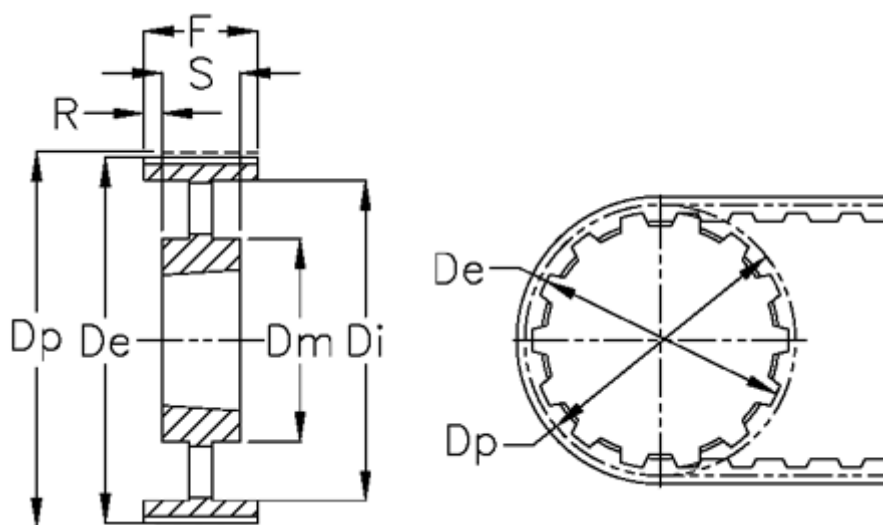

Varenummer: 604135072300
Beskrivelse: Tandremskive for taperbøsning
72 H 300 TL 2517

Mål

Bredde	= H 300	Max boring	= 60
De	= 289.69	R	= 20.5
Deling (tomme)	= 1/2	S	= 45
Di	= 270	Tandantal	= 72
Dm	= 119	Vægt	= 10.4
Dp	= 291.06		
F	= 86		
For taperbøsning	= 2517		